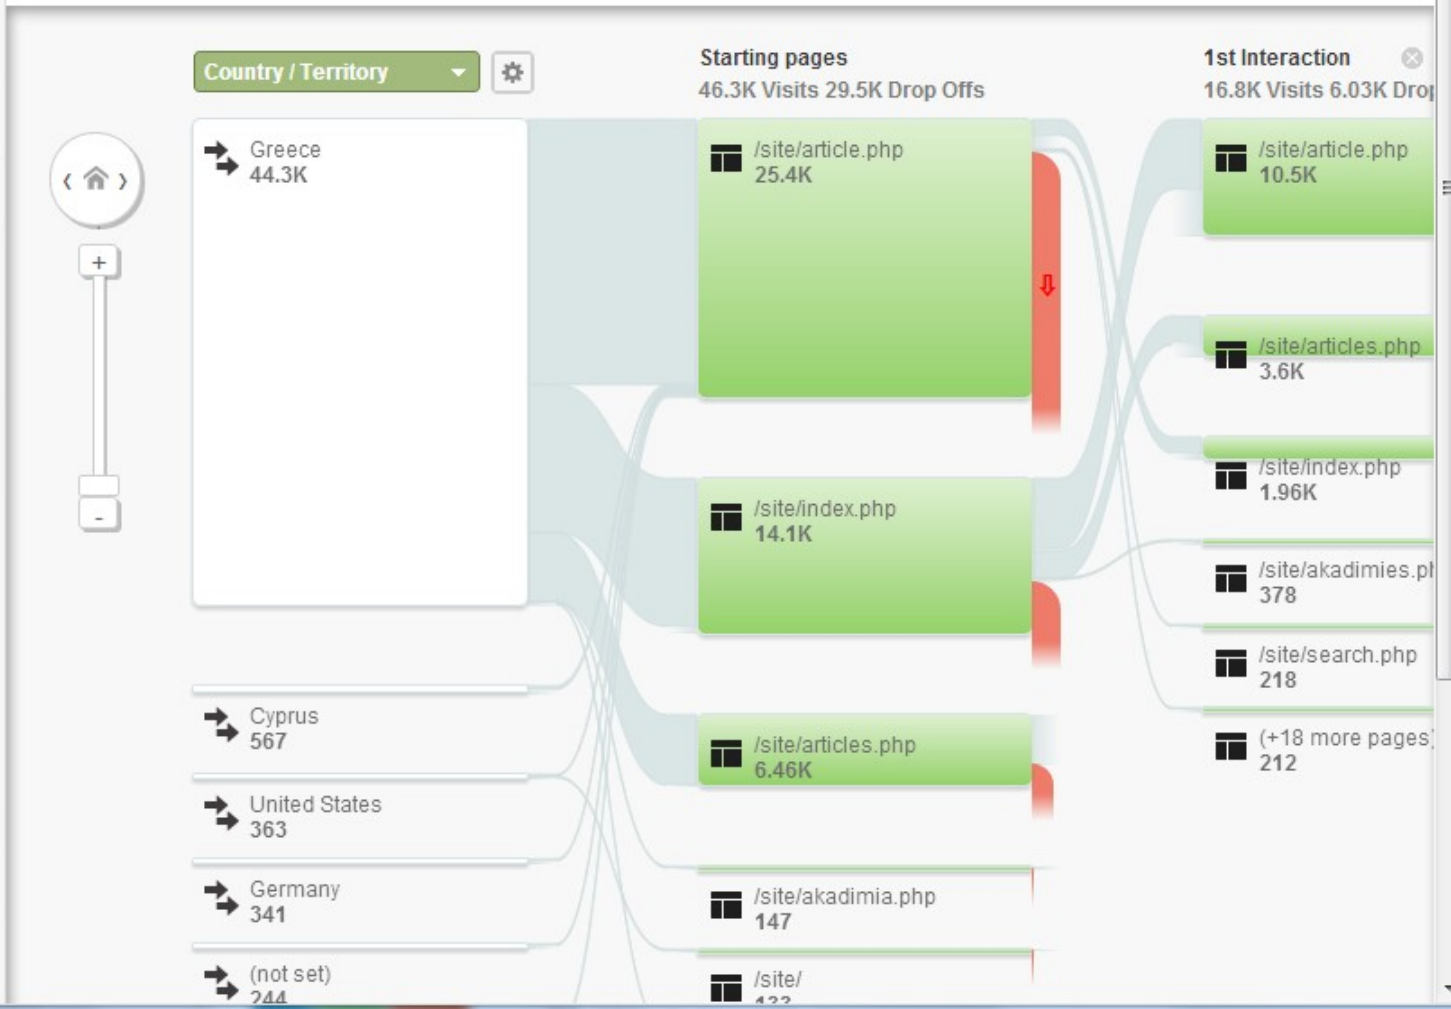

- Όχι auto-generated ή duplicate περιεχόμενο
- Μοναδικό & πρωτογενές περιεχόμενο
- Χρήσιμο περιεχόμενο
- Λιγότερες διαφημίσεις

Panda, Penguin & Page Layout Algorithm

Ο αλγόριθμος **Penguin** έχει ως στόχο την μείωση της θέσης στα αποτελέσματα των ιστοσελίδων που παραβιάζουν τις Google's Webmaster Guidelines χρησιμοποιώντας τεχνικές black-hat SEO:

Traffic Sources Overview

Advanced Segments | Email | Export | Add to Dashboard | Shortcut

% of visits: 100.00%

Overview

Hourly | Day | Week | Month

47,988 people visited this site

- 58.78% Search Traffic**
28,205 Visits
- 28.19% Referral Traffic**
13,527 Visits
- 13.04% Direct Traffic**
6,256 Visits

Find reports & more

Visitors Flow

Select a Segment Level of Detail Export

- MY STUFF
 - Dashboards
 - Shortcuts
 - Intelligence Events
- STANDARD REPORTS
 - Real-Time
 - Audience
 - Overview
 - Demographics
 - Behavior
 - Technology
 - Mobile
 - Custom
 - Visitors Flow
- Traffic Sources
- Content