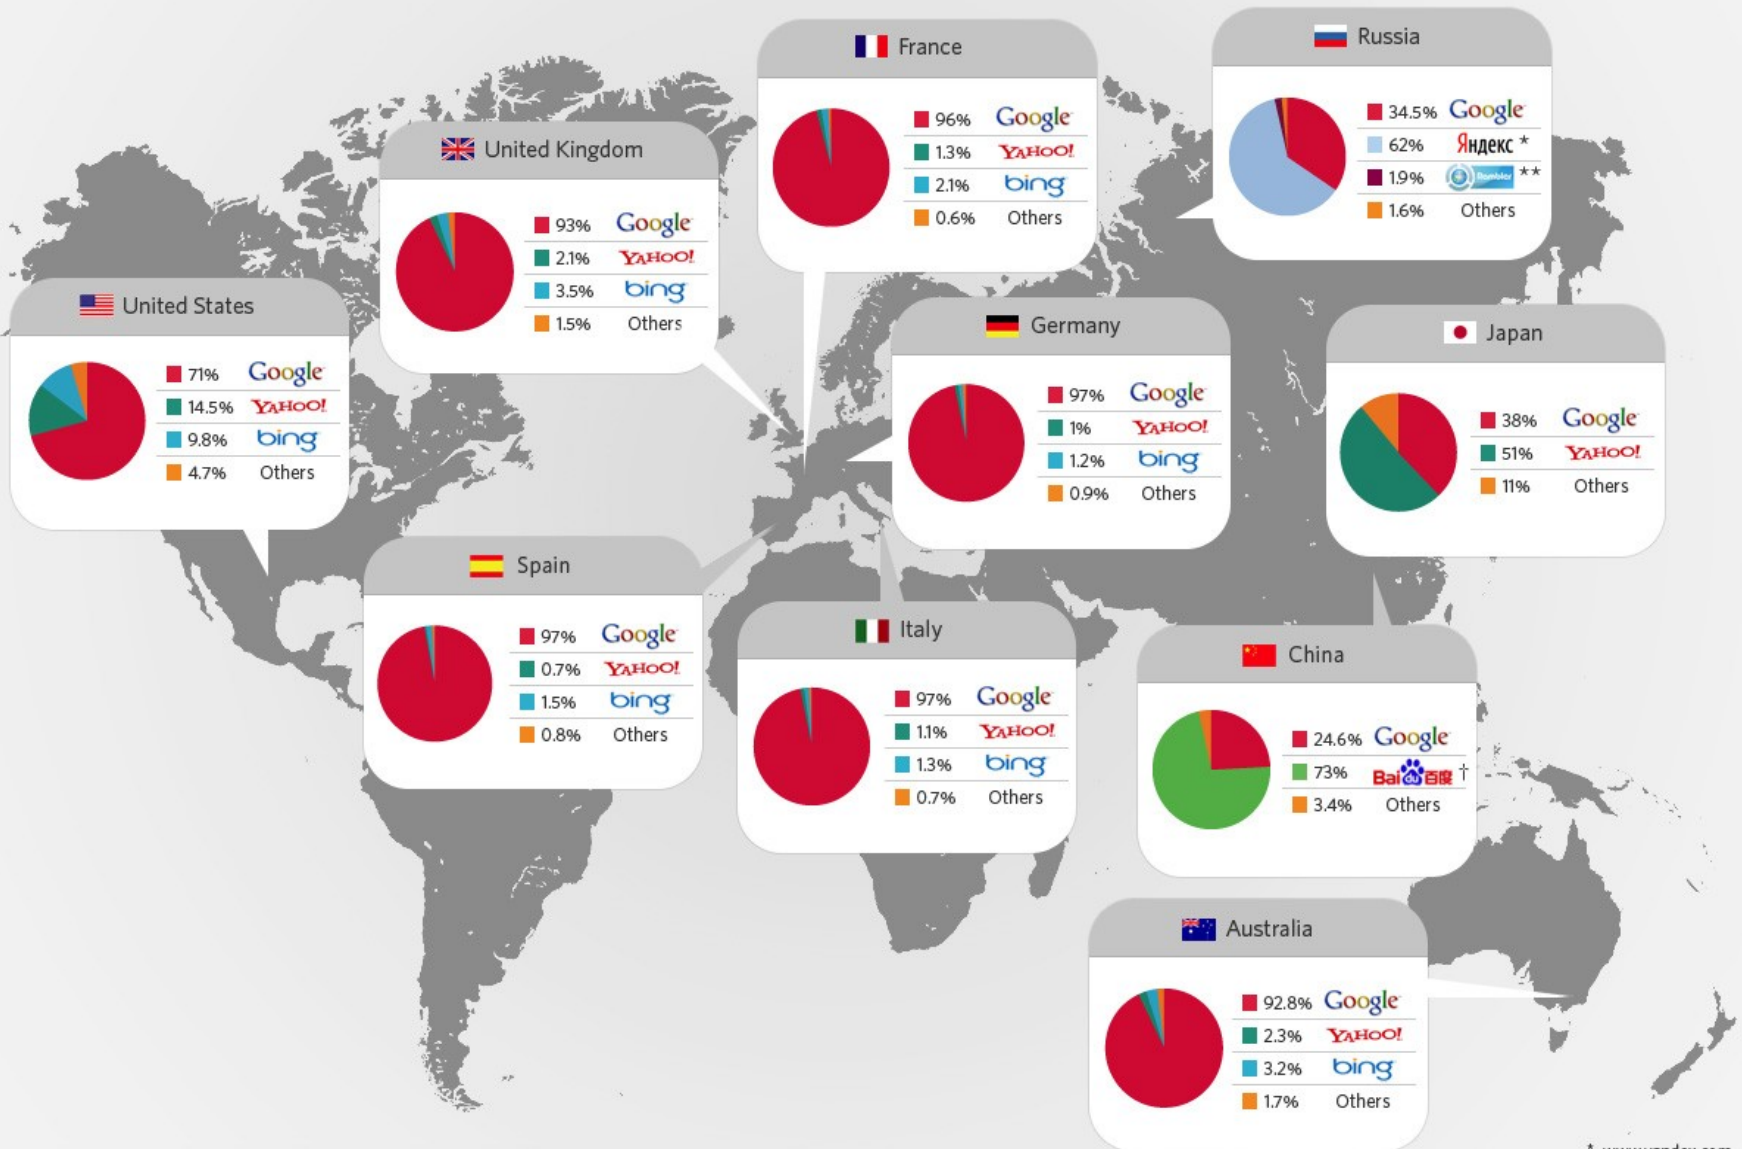

■ 01/04/2013

StudentGuru Thessaloniki: Programming Windows 8 (platform & tools) - Πανεπιστήμιο Μακεδονίας

[Διαβάστε όλα τα Νέα](#)

Search Engine Results Page & SEO

Market Share of Search Engines

* www.yandex.com
 ** www.rambler.ru
 † www.baidu.com

Πως δουλεύουν οι μηχανές αναζήτησης

Τι συμβαίνει όταν κάνετε μια αναζήτηση στο Google;

- Crawling the Web
(30 τρισεκατομμύρια σελίδες)
- Indexing
(100 εκατομμύρια GB)
- Fighting spam
- Επιστρέφοντας τα αποτελέσματα
(200 factors)